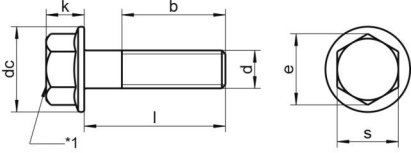

## DIN 6921 A4-70 M 12X35/35

Flansli altiköse civata

### Teknik Veriler / Technical Data

Kalite	<b>A4</b>
Ağırlık, başına 100 pcs.	<b>5,20 KG</b>
Paketleme birimi	<b>50 pcs.</b>
Uzunluk (l)	<b>35 mm</b>
baş yüksekliği (k)	<b>11.5</b>
aktüatör boyutu	<b>SW 16</b>
Çap (d)	<b>12 mm</b>
Tahrik şekli	<b>Dis altigen</b>
Diş türü	<b>metrik</b>
Kafa şekli	<b>Alti köse basli</b>
Çekme dayanıklılığı	<b>700 N/mm<sup>2</sup></b>
köse genişliği (e)	<b>17.62 mm</b>