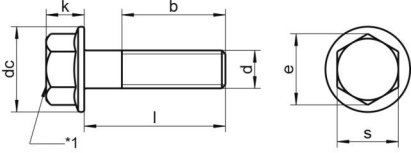

DIN 6921 A4-70 M 12X25/25

Flansli altiköse civata

Teknik Veriler / Technical Data

Kalite	A4
Ağırlık, başına 100 pcs.	4,52 KG
Paketleme birimi	50 pcs.
Uzunluk (l)	25 mm
baş yüksekliği (k)	11.5
aktüatör boyutu	SW 16
Çap (d)	12 mm
Tahrik şekli	Dis altigen
Diş türü	metrik
Kafa şekli	Alti köse basli
Çekme dayanıklılığı	700 N/mm2