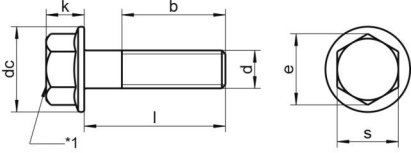

## DIN 6921 A4-70 M 12X20/20

Flansli altiköse civata

### Teknik Veriler / Technical Data

Kalite	<b>A4</b>
Ağırlık, başına 100 pcs.	<b>4,14 KG</b>
Paketleme birimi	<b>50 pcs.</b>
Uzunluk (l)	<b>20 mm</b>
baş yüksekliği (k)	<b>11.5</b>
aktüatör boyutu	<b>SW 16</b>
Çap (d)	<b>12 mm</b>
Tahrik şekli	<b>Dis altigen</b>
Diş türü	<b>metrik</b>
Kafa şekli	<b>Alti köse basli</b>
Çekme dayanıklılığı	<b>700 N/mm2</b>