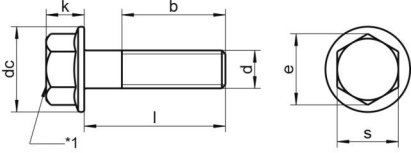

## DIN 6921 A4-70 M 10X45/45

Flansli altiköse civata

### Teknik Veriler / Technical Data

Kalite	<b>A4</b>
Ağırlık, başına 100 pcs.	<b>4,34 KG</b>
Paketleme birimi	<b>100 pcs.</b>
Uzunluk (l)	<b>45 mm</b>
baş yüksekliği (k)	<b>9.2</b>
aktüatör boyutu	<b>SW 15</b>
Çap (d)	<b>10 mm</b>
Tahrik şekli	<b>Dis altigen</b>
Diş türü	<b>metrik</b>
Kafa şekli	<b>Alti köse basli</b>
Çekme dayanıklılığı	<b>700 N/mm2</b>
köse genişliği (e)	<b>16.5 mm</b>