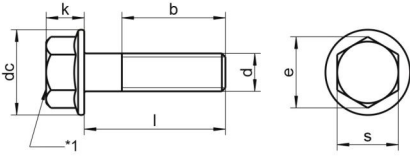

## DIN 6921 A4-70 M 10X100/100

Flansli altiköse civata

### Teknik Veriler / Technical Data

Kalite	<b>A4</b>
Ağırlık, başına 100 pcs.	<b>7,09 KG</b>
Paketleme birimi	<b>100 pcs.</b>
Uzunluk (l)	<b>100 mm</b>
baş yüksekliği (k)	<b>9.2</b>
aktüatör boyutu	<b>SW 15</b>
Çap (d)	<b>10 mm</b>
Tahrik şekli	<b>Dis altigen</b>
Diş türü	<b>metrik</b>
Kafa şekli	<b>Alti köse basli</b>
Çekme dayanıklılığı	<b>700 N/mm<sup>2</sup></b>
köse genişliği (e)	<b>16.5 mm</b>