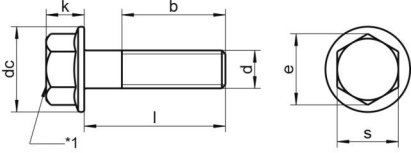

DIN 6921 A2-70 M 8X25/25

Flansli altiköse civata

Teknik Veriler / Technical Data

Kalite	A2
Ağırlık, başına 100 pcs.	1,69 KG
Paketleme birimi	200 pcs.
Alternatif ürünler	DIN 6921 A4-70 M 8X25/25
Uzunluk (l)	25 mm
baş yüksekliği (k)	8.1
aktüatör boyutu	SW 13
Çap (d)	8 mm
Tahrik şekli	Dis altigen
Diş türü	metrik
Kafa şekli	Alti köse basli
Çekme dayanıklılığı	700 N/mm ²
köse genişliği (e)	14.26 mm