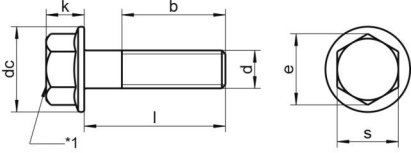

DIN 6921 A2-70 M 8X12/12

Flansli altiköse civata

Teknik Veriler / Technical Data

Kalite	A2
Ağırlık, başına 100 pcs.	1,23 KG
Paketleme birimi	200 pcs.
Alternatif ürünler	DIN 6921 A4-70 M 8X12/12
Uzunluk (l)	12 mm
baş yüksekliği (k)	8.1
aktüatör boyutu	SW 13
Çap (d)	8 mm
Tahrik şekli	Dis altigen
Diş türü	metrik
Kafa şekli	Alti köse basli
Çekme dayanıklılığı	700 N/mm ²
köse genişliği (e)	14.26 mm