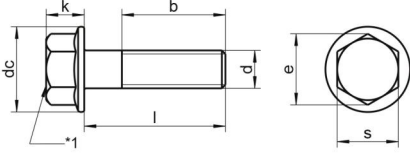

DIN 6921 A2-70 M 6X8/8

Flansli altiköse civata

Teknik Veriler / Technical Data

Kalite	A2
Ağırlık, başına 100 pcs.	0,70 KG
Paketleme birimi	200 pcs.
Alternatif ürünler	DIN 6921 A4-70 M 6X8/8
Uzunluk (l)	8 mm
baş yüksekliği (k)	6.6
aktüatör boyutu	SW 10
Çap (d)	6 mm
Tahrik şekli	Dis altigen
Diş türü	metrik
Kafa şekli	Alti köse basli
Çekme dayanıklılığı	700 N/mm ²
köse genişliği (e)	10.95 mm