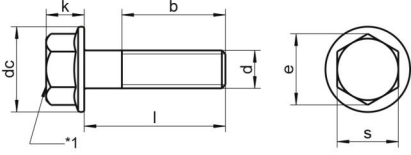

DIN 6921 A2-70 M 5X35/35

Flansli altiköse civata

Teknik Veriler / Technical Data

Kalite	A2
Ağırlık, başına 100 pcs.	0,76 KG
Paketleme birimi	200 pcs.
Alternatif ürünler	DIN 6921 A4-70 M 5X35/35
Uzunluk (l)	35 mm
baş yüksekliği (k)	5.4
aktüatör boyutu	SW 8
Çap (d)	5 mm
Tahrik şekli	Dis altigen
Diş türü	metrik
Kafa şekli	Alti köse basli
Çekme dayanıklılığı	700 N/mm ²
köse genişliği (e)	8.71 mm