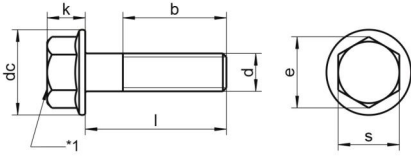

DIN 6921 A2-70 M 12X100/100

Flansli altiköse civata

Teknik Veriler / Technical Data

Kalite	A2
Ağırlık, başına 100 pcs.	9,07 KG
Paketleme birimi	50 pcs.
Alternatif ürünler	DIN 6921 A4-70 M 12X100/100
Uzunluk (l)	100 mm
baş yüksekliği (k)	11.5
aktüatör boyutu	SW 16
Çap (d)	12 mm
Tahrik şekli	Dis altigen
Diş türü	metrik
Kafa şekli	Alti köse basli
Çekme dayanıklılığı	700 N/mm²
köse genişliği (e)	17.62 mm