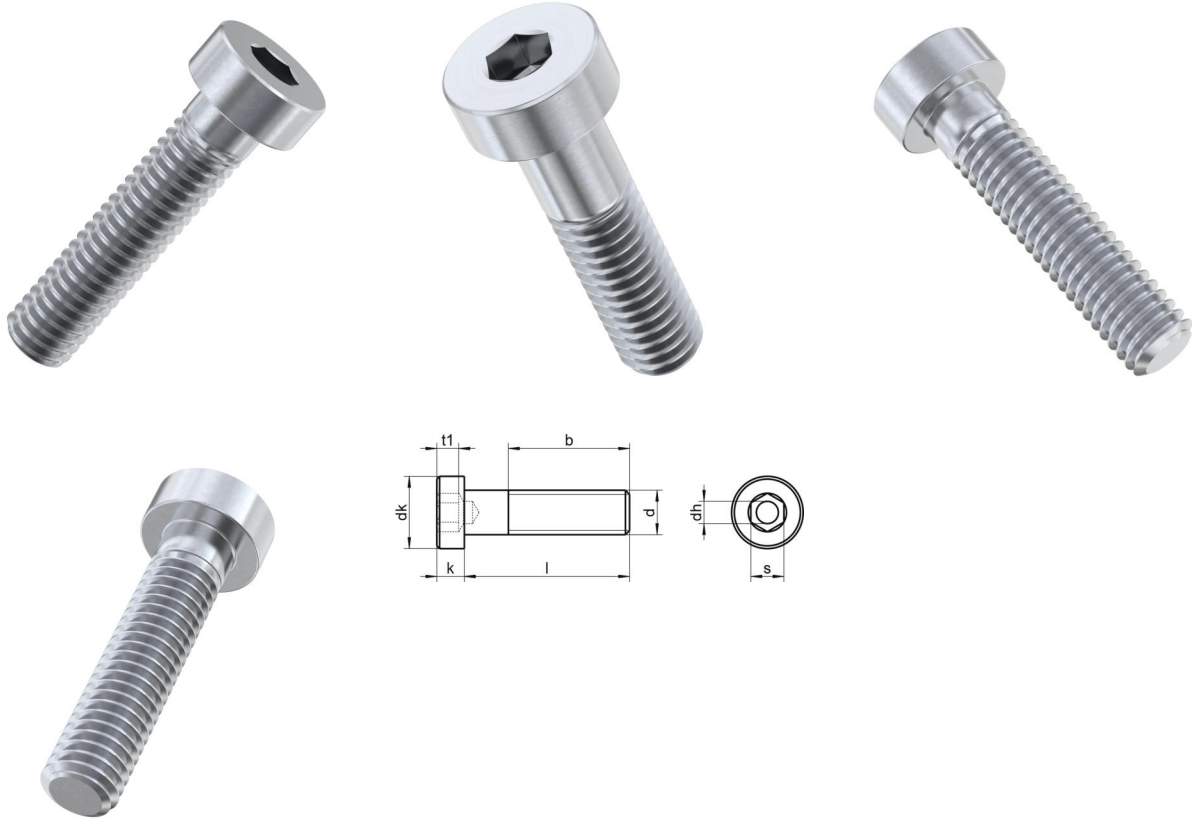

DIN 6912 A4 M 5X10

Ince basli imbus

Teknik Veriler / Technical Data

Kalite	A4
Ağırlık, başına 100 pcs.	0,22 KG
Paketleme birimi	500 pcs.
Uzunluk (l)	10 mm
kafa çapı (dk)	8.5
baş yüksekliği (k)	3.5
aktüatör boyutu	SW 4
iplik uzunluğu (b)	5.8 mm
Çap (d)	5 mm
Tahrik şekli	Altı köseli
Diş türü	metrik
Kafa şekli	silindir kafasi
Çekme dayanıklılığı	500 N/mm ²
kose genişliği (e)	4.58 mm