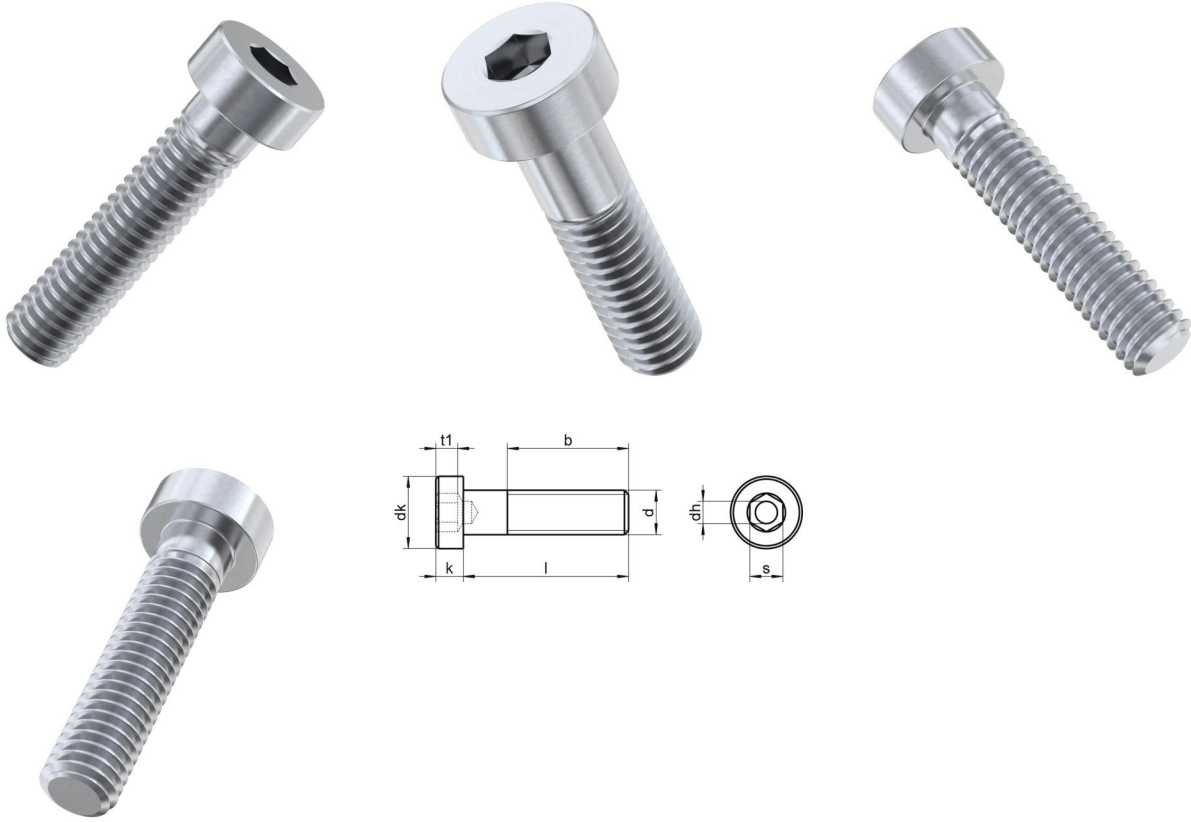

## DIN 6912 A4-070 M 8X35

Ince basli imbus

### Teknik Veriler / Technical Data

Kalite	A4
Ağırlık, başına 100 pcs.	1,57 KG
Paketleme birimi	100 pcs.
Uzunluk (l)	35 mm
kafa çapı (dk)	13
baş yüksekliği (k)	5
aktüatör boyutu	SW 6
iplik uzunluğu (b)	22 mm
Çap (d)	8 mm
Tahrik şekli	Altı köseli
Diş türü	metrik
Kafa şekli	silindir kafasi
Çekme dayanıklılığı	560 N/mm <sup>2</sup>
kose genişliği (e)	6.86 mm