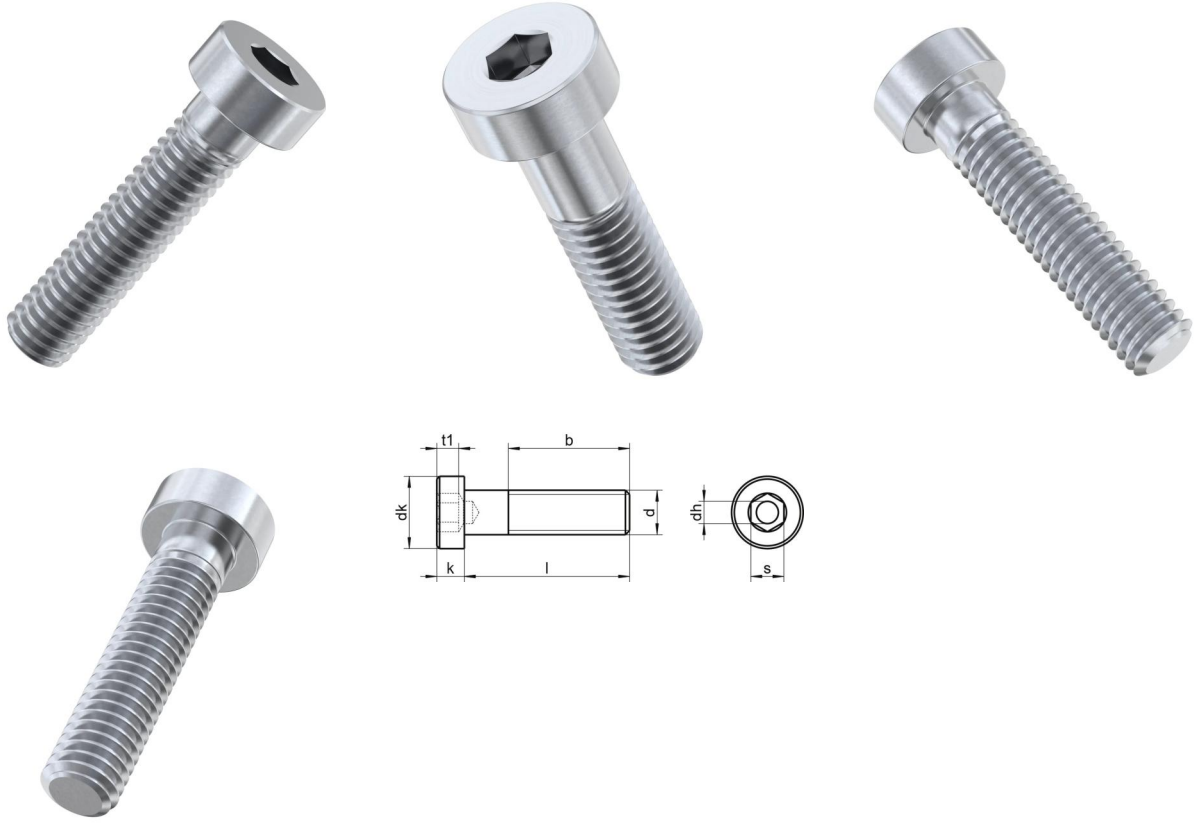

DIN 6912 A4-070 M 6X65

Ince basli imbus

Teknik Veriler / Technical Data

Kalite	A4
Ağırlık, başına 100 pcs.	1,47 KG
Paketleme birimi	100 pcs.
Uzunluk (l)	65 mm
kafa çapı (dk)	10
baş yüksekliği (k)	4
aktüatör boyutu	SW 5
iplik uzunluğu (b)	18 mm
Çap (d)	6 mm
Tahrik şekli	Altı köseli
Diş türü	metrik
Kafa şekli	silindir kafasi
Çekme dayanıklılığı	560 N/mm ²
kose genişliği (e)	5.72 mm