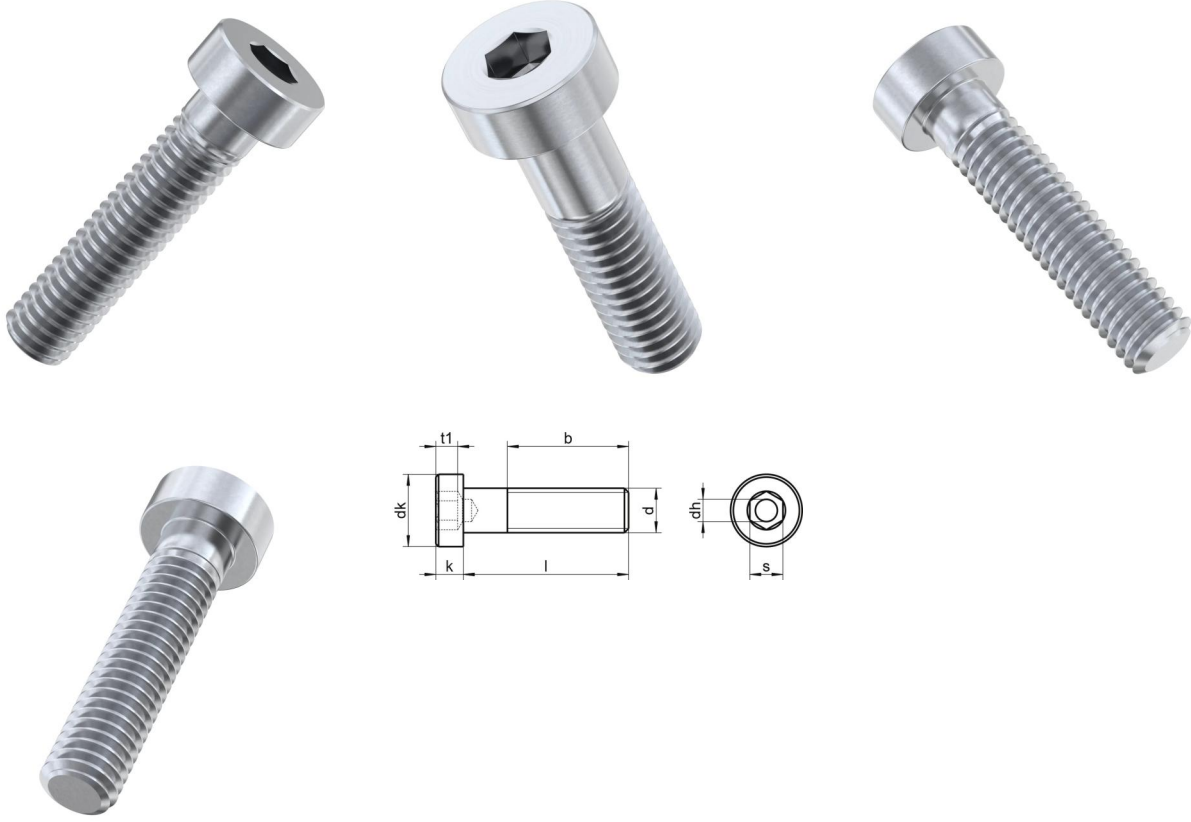

DIN 6912 A4-070 M 6X45

Ince basli imbus

Teknik Veriler / Technical Data

Kalite	A4
Ağırlık, başına 100 pcs.	1,05 KG
Paketleme birimi	100 pcs.
Uzunluk (l)	45 mm
kafa çapı (dk)	10
baş yüksekliği (k)	4
aktüatör boyutu	SW 5
iplik uzunluğu (b)	18 mm
Çap (d)	6 mm
Tahrik şekli	Altı köseli
Diş türü	metrik
Kafa şekli	silindir kafasi
Çekme dayanıklılığı	560 N/mm ²
kose genişliği (e)	5.72 mm