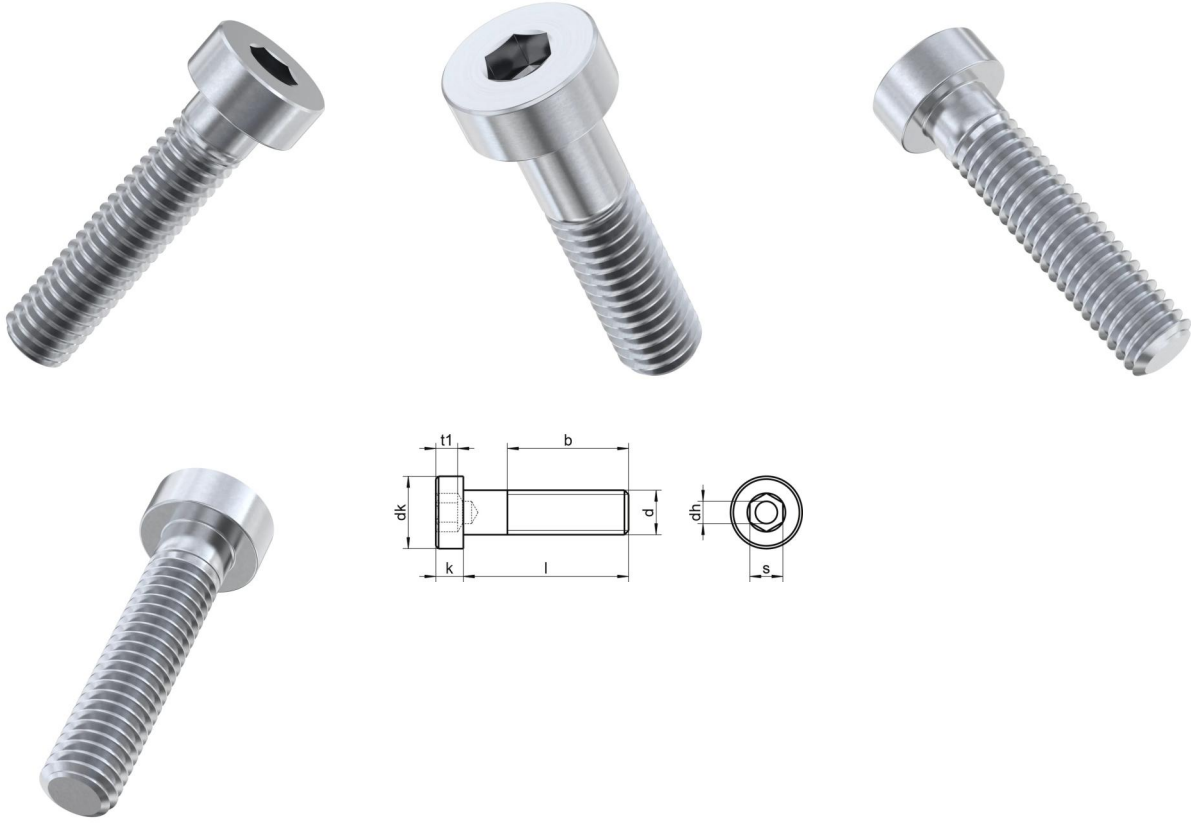

DIN 6912 A4-070 M 20X150

Ince basli imbus

Teknik Veriler / Technical Data

Kalite	A4
Ağırlık, başına 100 pcs.	39,40 KG
Paketleme birimi	25 pcs.
Uzunluk (l)	150 mm
kafa çapı (dk)	30
baş yüksekliği (k)	12
aktüatör boyutu	SW 17
iplik uzunluğu (b)	52 mm
Çap (d)	20 mm
Tahrik şekli	Altı köseli
Diş türü	metrik
Kafa şekli	silindirik kafası
Çekme dayanıklılığı	560 N/mm ²
kose genişliği (e)	19.44 mm