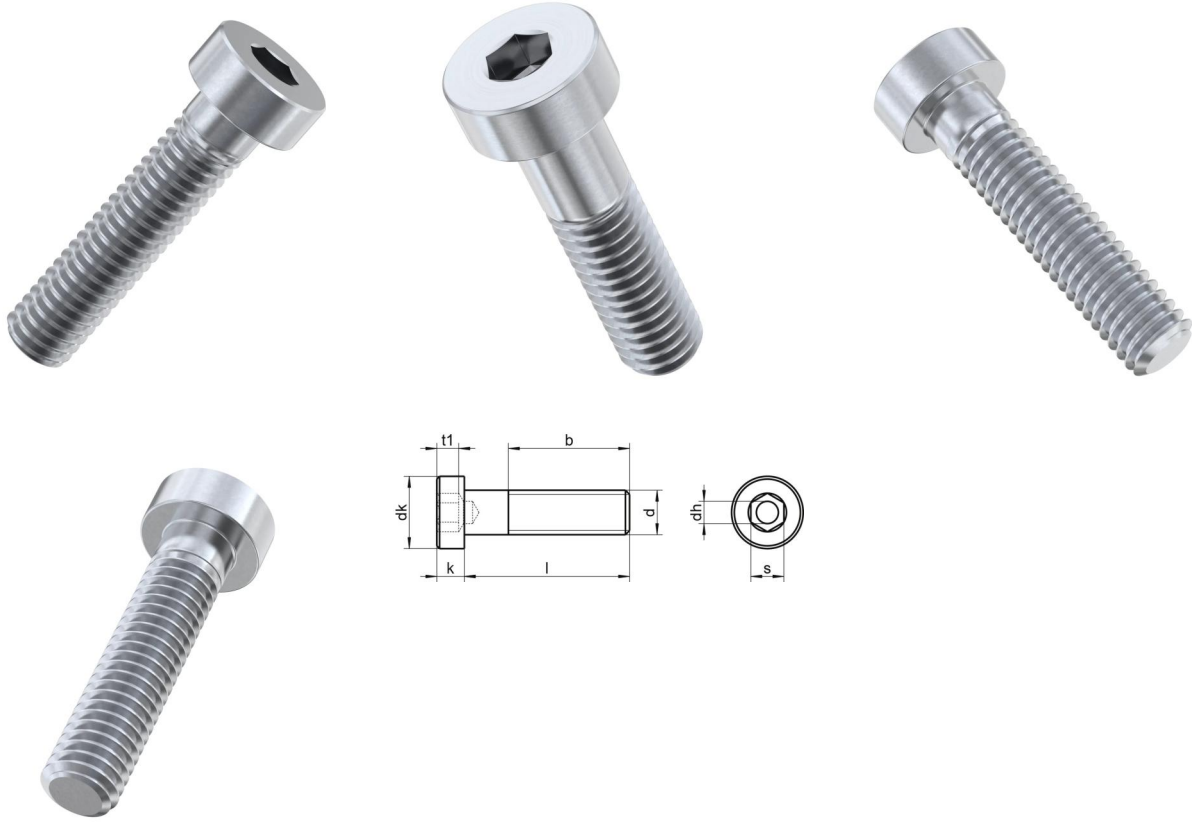

DIN 6912 A4-070 M 16X60

Ince basli imbus

Teknik Veriler / Technical Data

Kalite	A4
Ağırlık, başına 100 pcs.	10,70 KG
Paketleme birimi	25 pcs.
Uzunluk (l)	60 mm
kafa çapı (dk)	24
baş yüksekliği (k)	10
aktüatör boyutu	SW 14
iplik uzunluğu (b)	38 mm
Çap (d)	16 mm
Tahrik şekli	Altı köseli
Diş türü	metrik
Kafa şekli	silindir kafasi
Çekme dayanıklılığı	560 N/mm ²
kose genişliği (e)	16 mm