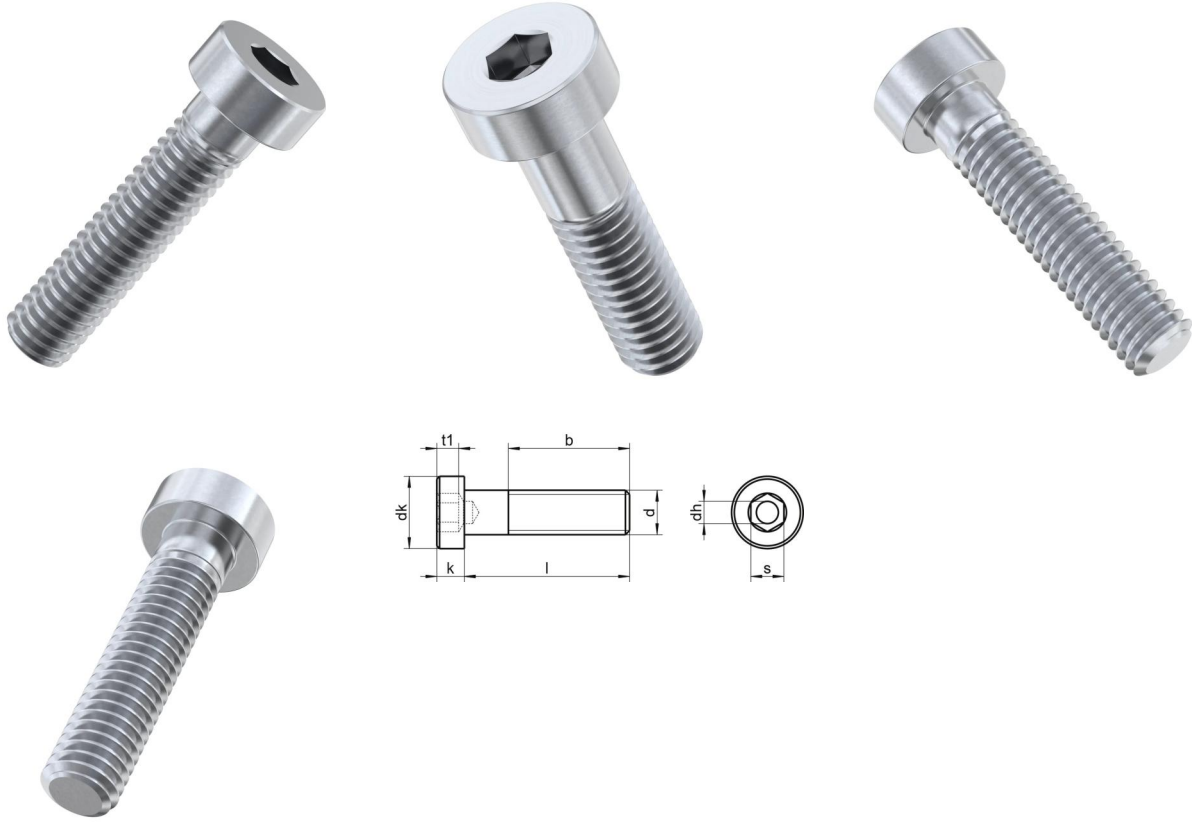

DIN 6912 A4-070 M 16X55

Ince basli imbus

Teknik Veriler / Technical Data

Kalite	A4
Ağırlık, başına 100 pcs.	9,93 KG
Paketleme birimi	25 pcs.
Uzunluk (l)	55 mm
kafa çapı (dk)	24
baş yüksekliği (k)	10
aktüatör boyutu	SW 14
iplik uzunluğu (b)	38 mm
Çap (d)	16 mm
Tahrik şekli	Altı köseli
Diş türü	metrik
Kafa şekli	silindir kafasi
Çekme dayanıklılığı	560 N/mm ²
kose genişliği (e)	16 mm