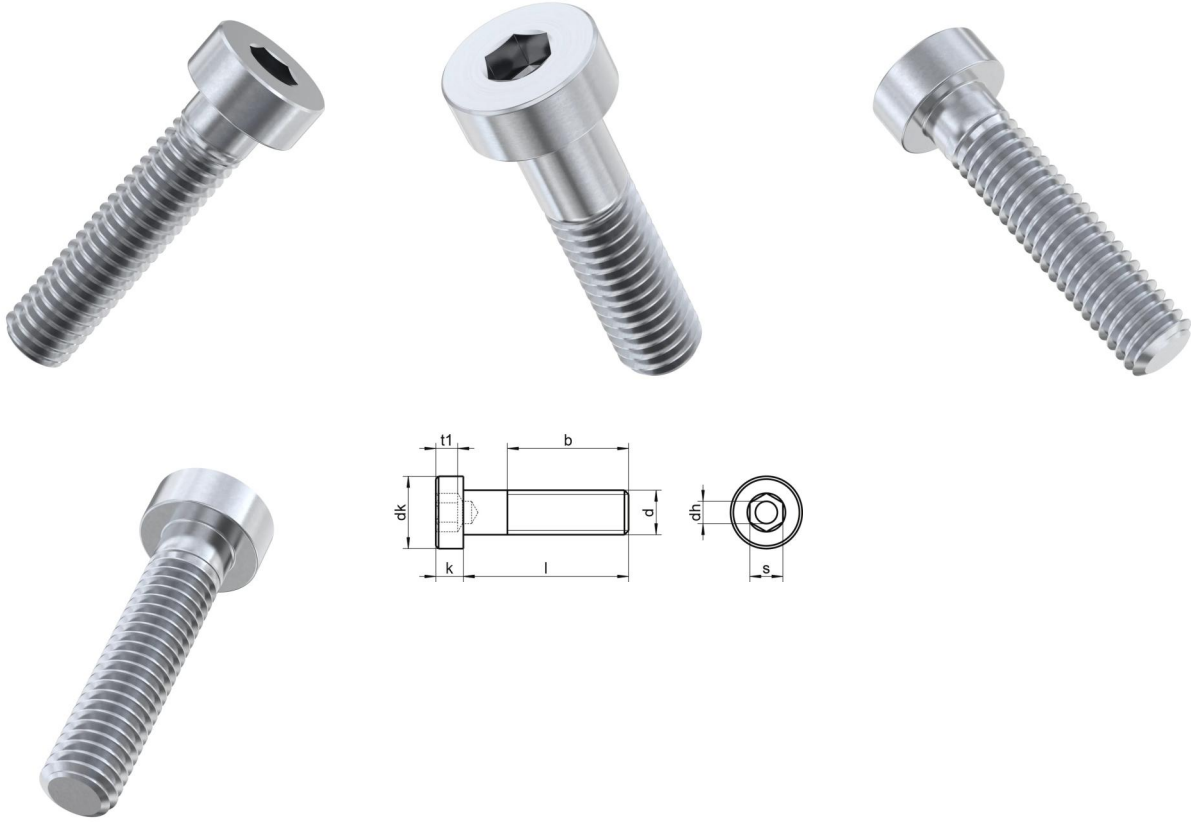

DIN 6912 A2 M 4X16

Ince basli imbus

Teknik Veriler / Technical Data

Kalite	A2
Ağırlık, başına 100 pcs.	0,19 KG
Paketleme birimi	1000 pcs.
Alternatif ürünler	DIN 6912 A4 M 4X16
Uzunluk (l)	16 mm
kafa çapı (dk)	7
baş yüksekliği (k)	2.8
aktüatör boyutu	SW 3
iplik uzunluğu (b)	12.5 mm
Çap (d)	4 mm
Tahrik şekli	Alti köseli
Diş türü	metrik
Kafa şekli	silindir kafasi
Çekme dayanıklılığı	500 N/mm ²
kose genişligi (e)	3.44 mm