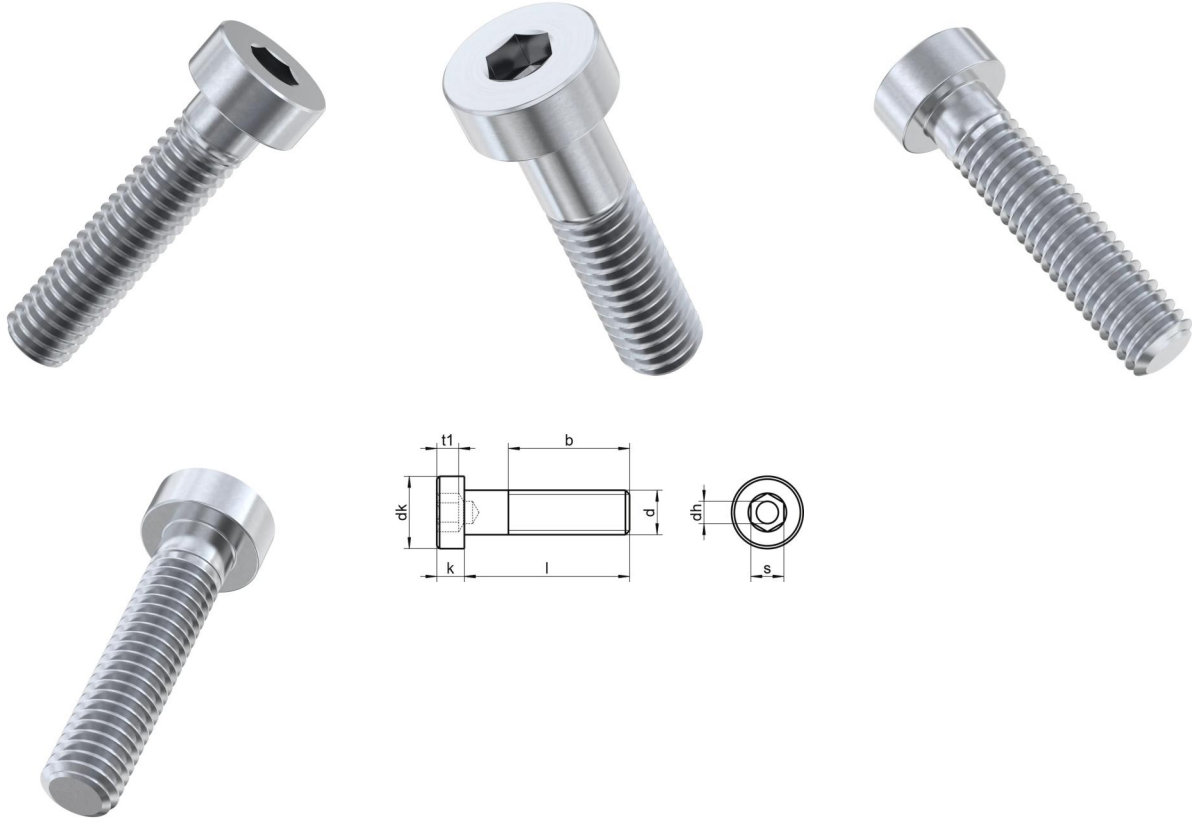

## DIN 6912 A2 M 24X70

Ince basli imbus

### Teknik Veriler / Technical Data

Kalite	A2
Ağırlık, başına 100 pcs.	29,80 KG
Paketleme birimi	10 pcs.
Alternatif ürünler	DIN 6912 A4 M 24X70
Uzunluk (l)	70 mm
kafa çapı (dk)	36
baş yüksekliği (k)	14
aktüatör boyutu	SW 19
iplik uzunluğu (b)	54 mm
Çap (d)	24 mm
Tahrik şekli	Alti köseli
Diş türü	metrik
Kafa şekli	silindir kafasi
Çekme dayanıklılığı	500 N/mm <sup>2</sup>
kose genişligi (e)	21.73 mm