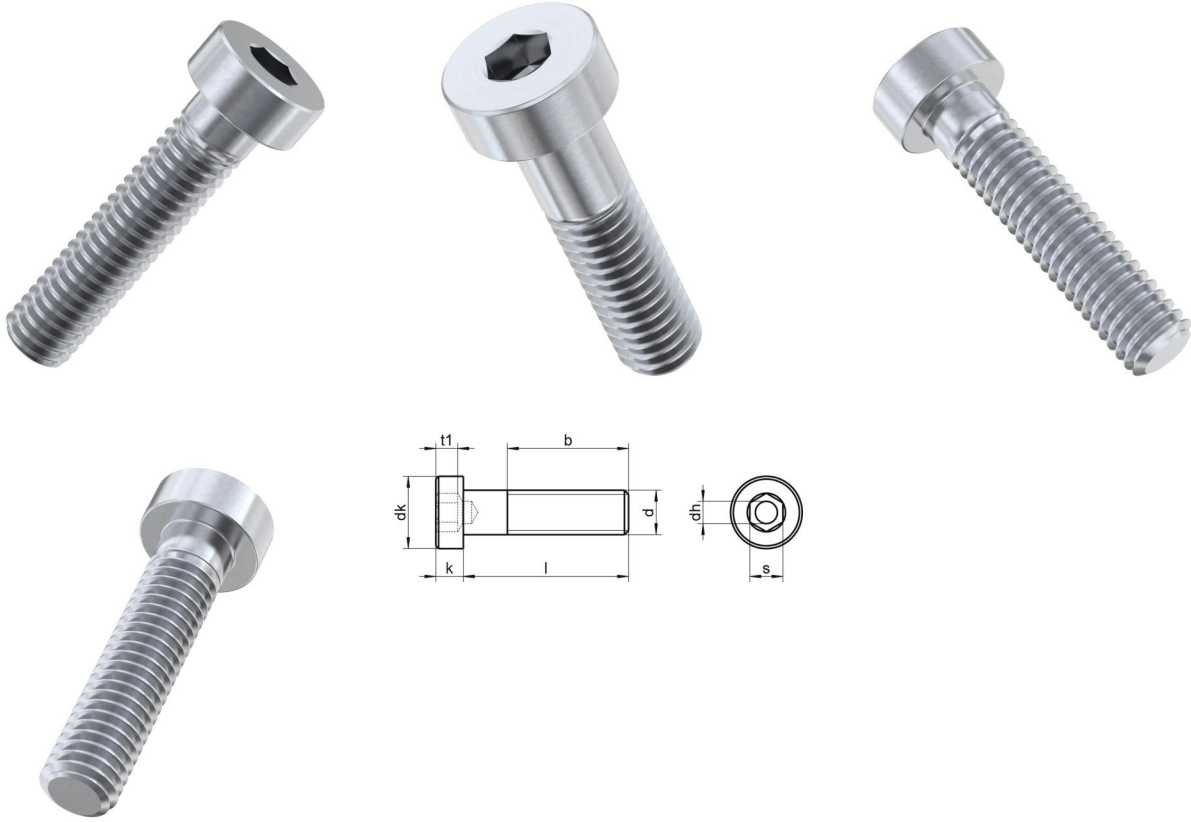

## DIN 6912 A2 M 12X40

Ince basli imbus

### Teknik Veriler / Technical Data

Kalite	A2
Ağırlık, başına 100 pcs.	4,00 KG
Paketleme birimi	50 pcs.
Alternatif ürünler	DIN 6912 A4 M 12X40
Uzunluk (l)	40 mm
kafa çapı (dk)	18
baş yüksekliği (k)	7.5
aktüatör boyutu	SW 10
iplik uzunluğu (b)	30 mm
Çap (d)	12 mm
Tahrik şekli	Alti köseli
Diş türü	metrik
Kafa şekli	silindir kafasi
Çekme dayanıklılığı	500 N/mm <sup>2</sup>
kose genisligi (e)	11.43 mm