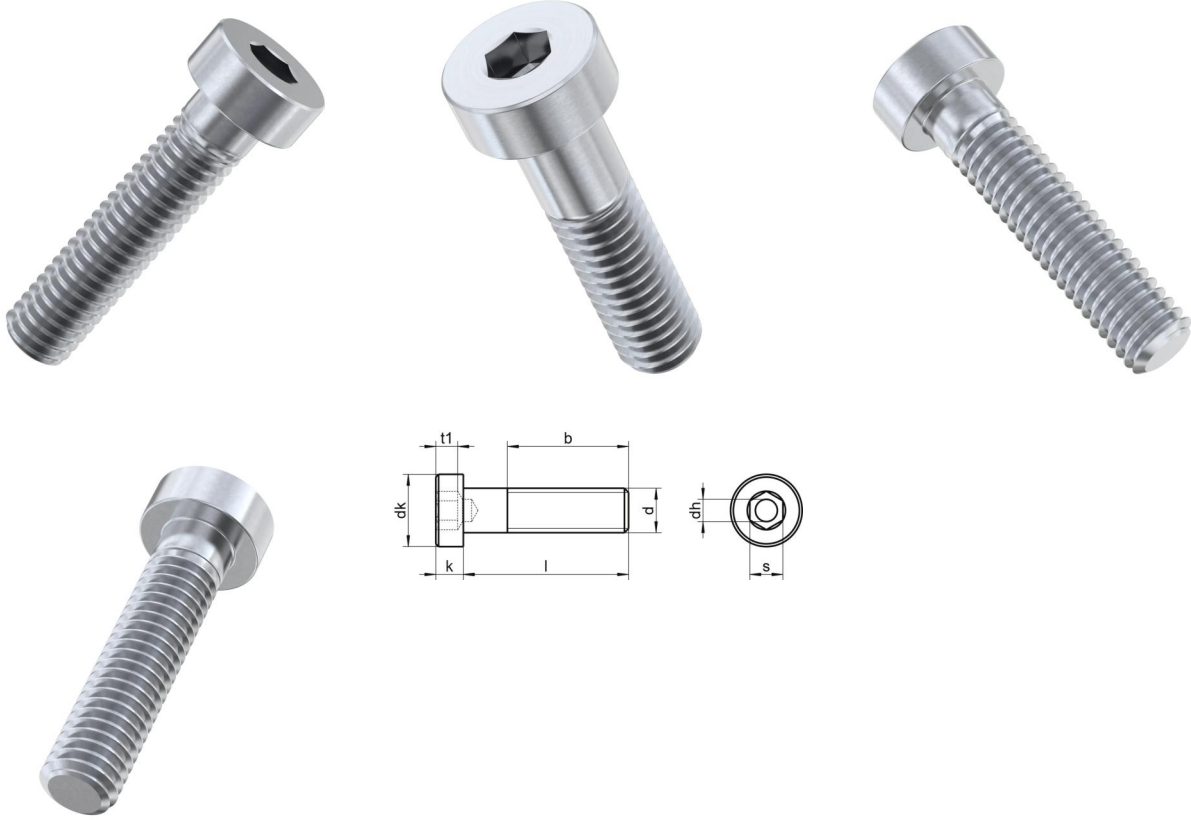

DIN 6912 A2 M 10X22

Ince basli imbus

Teknik Veriler / Technical Data

| | |
|--------------------------|-----------------------|
| Kalite | A2 |
| Ağırlık, başına 100 pcs. | 1,87 KG |
| Paketleme birimi | 100 pcs. |
| Alternatif ürünler | DIN 6912 A4 M 10X22 |
| Uzunluk (l) | 22 mm |
| kafa çapı (dk) | 16 |
| baş yüksekliği (k) | 6.5 |
| aktüatör boyutu | SW 8 |
| iplik uzunluğu (b) | 14 mm |
| Çap (d) | 10 mm |
| Tahrik şekli | Alti köseli |
| Diş türü | metrik |
| Kafa şekli | silindir kafasi |
| Çekme dayanıklılığı | 500 N/mm ² |
| kose genişligi (e) | 9.15 mm |