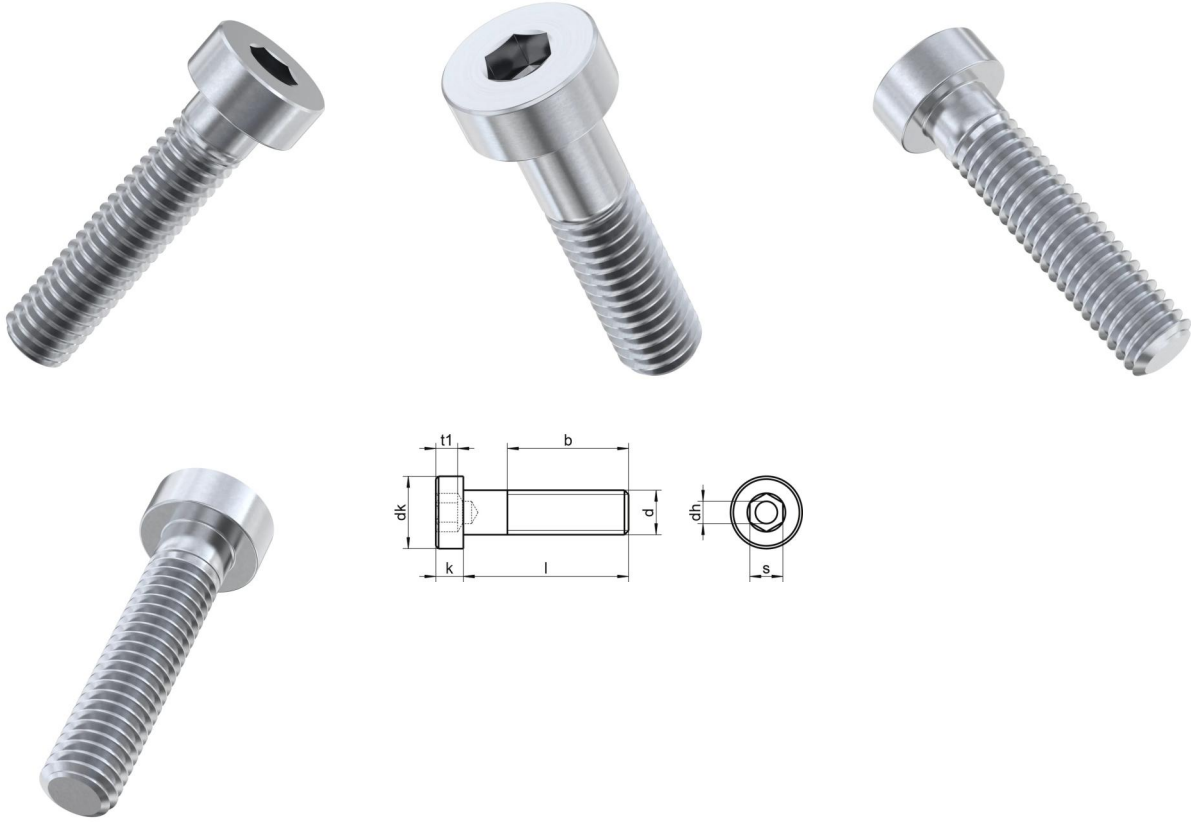

## DIN 6912 A2-070 M 24X130

Ince basli imbus

### Teknik Veriler / Technical Data

Kalite	A2
Ağırlık, başına 100 pcs.	51,00 KG
Paketleme birimi	10 pcs.
Alternatif ürünler	DIN 6912 A4-070 M 24X130
Uzunluk (l)	130 mm
kafa çapı (dk)	36
baş yüksekliği (k)	14
aktüatör boyutu	SW 19
iplik uzunluğu (b)	60 mm
Çap (d)	24 mm
Tahrik şekli	Alti köseli
Diş türü	metrik
Kafa şekli	silindir kafasi
Çekme dayanıklılığı	560 N/mm <sup>2</sup>
kose genişligi (e)	21.73 mm