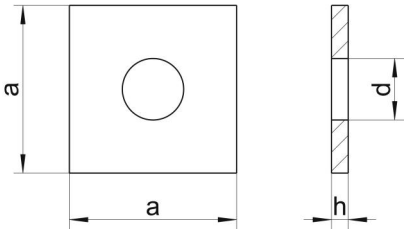

## DIN 436 A4 24

Square washers for wood constructions

### Teknik Veriler / Technical Data

Material	<b>A4</b>
Weight per 100 pcs.	<b>19,50 kg</b>
Packaging	<b>50 pcs.</b>
Width (b)	<b>70 mm</b>
Inner diameter (d1)	<b>24 mm</b>
Material thickness	<b>6 mm</b>
Measurement h (h)	<b>6 mm</b>