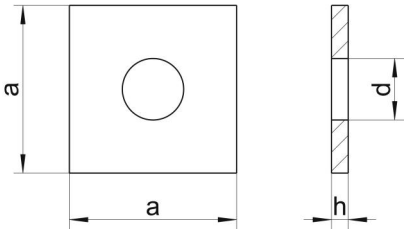

## DIN 436 A2 24

Square washers for wood constructions

### Teknik Veriler / Technical Data

Material	<b>A2</b>
Weight per 100 pcs.	<b>19,50 kg</b>
Packaging	<b>50 pcs.</b>
Alternative product	<b>DIN 436 A4 24</b>
Width (b)	<b>70 mm</b>
Inner diameter (d1)	<b>24 mm</b>
Material thickness	<b>6 mm</b>
Measurement h (h)	<b>6 mm</b>