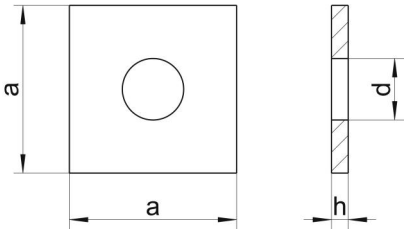

### Teknik Veriler / Technical Data

Material	<b>A2</b>
Weight per 100 pcs.	<b>1,35 kg</b>
Packaging	<b>100 pcs.</b>
Alternative product	<b>DIN 436 A4 11</b>
Width (b)	<b>30 mm</b>
Inner diameter (d1)	<b>11 mm</b>
Material thickness	<b>3 mm</b>
Measurement h (h)	<b>3 mm</b>