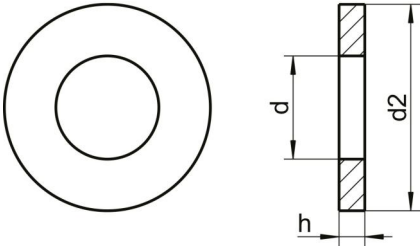

## DIN 1441 A2 31

Washers for clevis pins, finish coarse

### Teknik Veriler / Technical Data

Material	<b>A2</b>
Weight per 100 pcs.	<b>2,12 kg</b>
Packaging	<b>25 pcs.</b>
Alternative product	<b>DIN 1441 A4 31</b>
Outer diameter (d2)	<b>45 mm</b>
Inner diameter (d1)	<b>31 mm</b>
Material thickness	<b>5 mm</b>