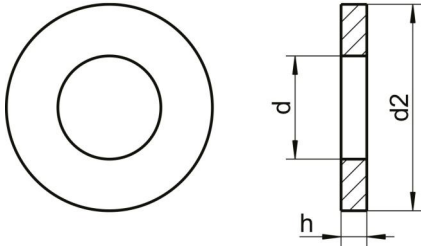

## DIN 1441 A2 28

Washers for clevis pins, finish coarse

### Teknik Veriler / Technical Data

Material	<b>A2</b>
Weight per 100 pcs.	<b>1,90 kg</b>
Packaging	<b>25 pcs.</b>
Alternative product	<b>DIN 1441 A4 28</b>
Outer diameter (d2)	<b>40 mm</b>
Inner diameter (d1)	<b>28 mm</b>
Material thickness	<b>5 mm</b>