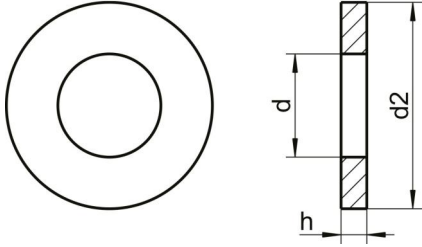

## DIN 1441 A2 27

Washers for clevis pins, finish coarse

### Teknik Veriler / Technical Data

Material	<b>A2</b>
Weight per 100 pcs.	<b>1,83 kg</b>
Packaging	<b>25 pcs.</b>
Alternative product	<b>DIN 1441 A4 27</b>
Outer diameter (d2)	<b>40 mm</b>
Inner diameter (d1)	<b>27 mm</b>
Material thickness	<b>5 mm</b>