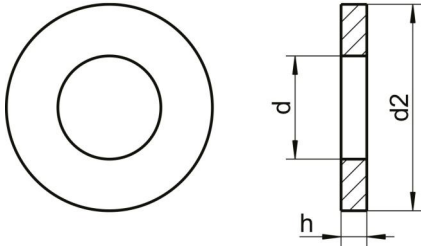

## DIN 1441 A2 25

Washers for clevis pins, finish coarse

### Teknik Veriler / Technical Data

Material	<b>A2</b>
Weight per 100 pcs.	<b>1,69 kg</b>
Packaging	<b>50 pcs.</b>
Alternative product	<b>DIN 1441 A4 25</b>
Outer diameter (d2)	<b>38 mm</b>
Inner diameter (d1)	<b>25 mm</b>
Material thickness	<b>4 mm</b>