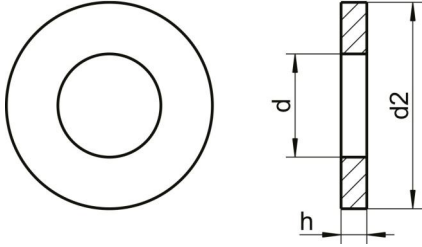

## DIN 1441 A2 21

Washers for clevis pins, finish coarse

### Teknik Veriler / Technical Data

Material	<b>A2</b>
Weight per 100 pcs.	<b>1,41 kg</b>
Packaging	<b>50 pcs.</b>
Alternative product	<b>DIN 1441 A4 21</b>
Outer diameter (d2)	<b>32 mm</b>
Inner diameter (d1)	<b>21 mm</b>
Material thickness	<b>4 mm</b>