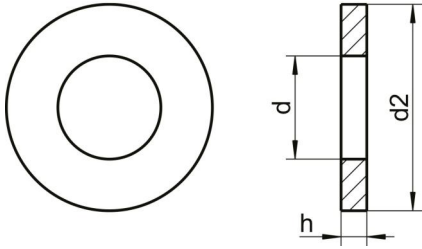

## DIN 1441 A2 15

Washers for clevis pins, finish coarse

### Teknik Veriler / Technical Data

Material	<b>A2</b>
Weight per 100 pcs.	<b>0,98 kg</b>
Packaging	<b>100 pcs.</b>
Alternative product	<b>DIN 1441 A4 15</b>
Outer diameter (d2)	<b>28 mm</b>
Inner diameter (d1)	<b>15 mm</b>
Material thickness	<b>3 mm</b>