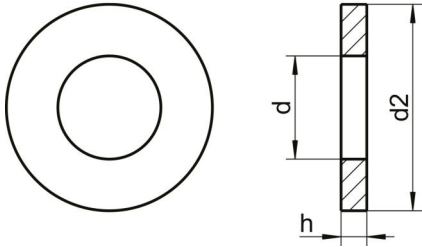

## DIN 1441 A2 14

Washers for clevis pins, finish coarse

### Teknik Veriler / Technical Data

Material	<b>A2</b>
Weight per 100 pcs.	<b>0,91 kg</b>
Packaging	<b>100 pcs.</b>
Alternative product	<b>DIN 1441 A4 14</b>
Outer diameter (d2)	<b>25 mm</b>
Inner diameter (d1)	<b>14 mm</b>
Material thickness	<b>3 mm</b>