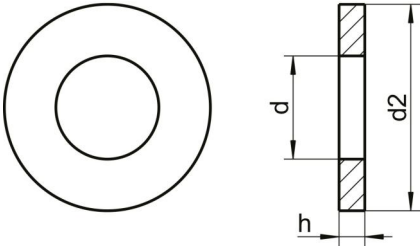

## DIN 1441 A2 13

Washers for clevis pins, finish coarse

### Teknik Veriler / Technical Data

Material	<b>A2</b>
Weight per 100 pcs.	<b>0,84 kg</b>
Packaging	<b>100 pcs.</b>
Alternative product	<b>DIN 1441 A4 13</b>
Outer diameter (d2)	<b>25 mm</b>
Inner diameter (d1)	<b>13 mm</b>
Material thickness	<b>3 mm</b>