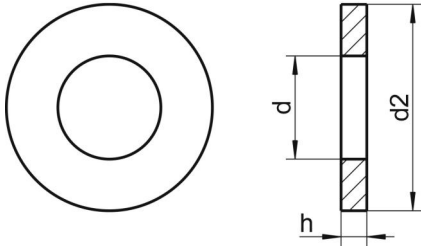

## DIN 1440 A4 6

Washers for clevis pins, finish medium

### Teknik Veriler / Technical Data

Material	<b>A4</b>
Weight per 100 pcs.	<b>0,11 kg</b>
Packaging	<b>500 pcs.</b>
Outer diameter (d2)	<b>12 mm</b>
Inner diameter (d1)	<b>6 mm</b>
Material thickness	<b>1.6 mm</b>