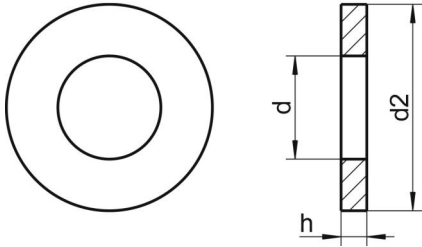

## DIN 1440 A4 25

Washers for clevis pins, finish medium

### Teknik Veriler / Technical Data

Material	<b>A4</b>
Weight per 100 pcs.	<b>2,36 kg</b>
Packaging	<b>50 pcs.</b>
Outer diameter (d2)	<b>40 mm</b>
Inner diameter (d1)	<b>25 mm</b>
Material thickness	<b>4 mm</b>