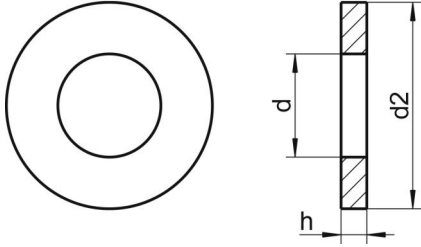

## DIN 1440 A2 5

Washers for clevis pins, finish medium

### Teknik Veriler / Technical Data

Material	<b>A2</b>
Weight per 100 pcs.	<b>0,04 kg</b>
Packaging	<b>500 pcs.</b>
Alternative product	<b>DIN 1440 A4 5</b>
Outer diameter (d2)	<b>10 mm</b>
Inner diameter (d1)	<b>5 mm</b>
Material thickness	<b>0.8 mm</b>